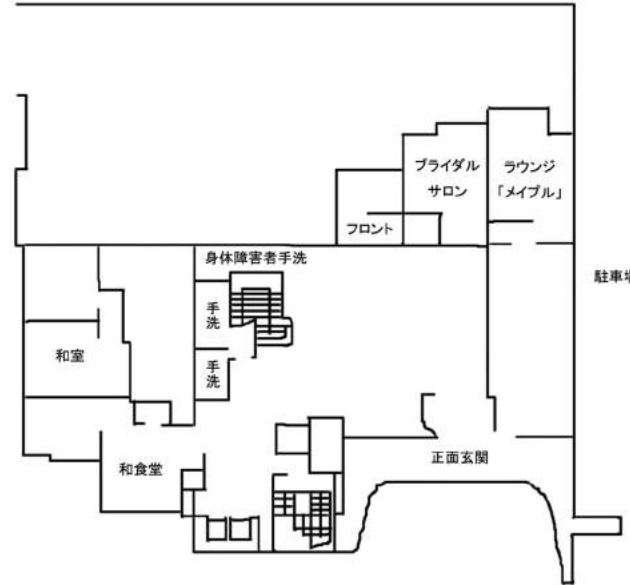

ホテル概要

緑に包まれた静かで落ち着いた雰囲気の中で
快適なひとときをお過ごしください。

施設案内

5F~9F 客室(107室) 定員(145人)

4F 客室・小宴会場(芙蓉)

3F 小宴会場(鶴亀・高砂・羽衣・松風)
チャペル・神殿・衣裳室
美容室・写真室

2F 大宴会場 鳳凰(孔雀・朱鷺・白鳥)
中宴会場 錦(雅・華)

1F フロント・ロビー・ブライダルサロン
ティーラウンジ<メイプル>
和食堂<ひろ里>

4F	宴会場・客室 庭園
3F	結婚式場・宴会場 衣裳室・美容室 写真室
2F	宴会場
1F	ロビー・フロント ブライダルサロン・レストラン 和食堂・駐車場

施設名	ホテル広島ガーデンパレス
住所	〒732-0052 広島県広島市東区光町1-15
連絡先	TEL.082-262-1122 / FAX.082-262-1131
建築構造	鉄筋コンクリート地下1階地上9階
運営母体	日本私立学校振興・共済事業団
営業開始日	1986年6月7日(2004年に客室一部リニューアル)
宿泊収容人数	145名(エキストラベッド使用で199名)
部屋数	全107室:シングル79室(内スタジオツイン対応可能部屋48室)・ツイン15室(トリプル対応可能)・ダブル4室・スイート1室・和室8畳6室・和室10畳2室
エレベーター	11名乗×2基
宴会場	大宴会場×1(3分割可) 中宴会場×1(2分割可) 小宴会場×5
レストラン	和食堂「ひろ里」・ティーラウンジ「メイプル」
バス駐車場	玄関前(8メートルまでなら2台可) 車で約7分の場所に市営観光バス駐車場有 (マツダスタジアム付近)
有料/要予約	
貴重品	フロントにてお預かり
自動販売機	ドリンク類・タバコ(生徒使用フロア停止可)
防災設備	防火優良認定証 有り(平成19年10月23日取得) 火災感知器・煙感知器・誘導標識・誘導灯 非常電灯・避難経路案内図・火災報知機 電気火災報知機・非常ベル・消火器・防火扉 屋内消火栓設備・スプリンクラー 水噴霧消火設備・泡消火設備・粉末消火設備 避難口・避難はしご・緩降器
管轄警察署	広島東警察署・中区富士見町11-3(082-258-0110)
管轄消防署	広島東消防署・東区光町2-12-6(082-263-8401)
管轄保健所	広島東保健所・東区東蟹屋町9-34(082-568-7735)
夜間救急病院(高校生)	広島市民病院・中区基町7-33(082-221-2291)
夜間救急病院(小中学生)	舟入病院・中区基町14-11(082-232-6195)

客室

広島駅新幹線口から徒歩5分
駅に近くとも、とても静かな環境です。
私立学校共済運営の施設のため
安心してご利用いただけます。

客室貸切フロア

ルームタイプ	室数・最大収容人数
<和室>	
4F	和室10畳(定員5名)×2ルーム=10名 和室8畳(定員4名)×6ルーム=24名 34名
<洋室>	
5F	スタジオツイン(定員2名)×16ルーム=32名
6F	スタンダードツイン+エキストラベッド (定員3名)×3ルーム=9名
7F	41名×3フロア=123名

1Fロビー

食事会場

会場名	利用形式・最大収容人数
2F 鳳凰	ブッフェスタイル 最大300名
2F 錦	ブッフェスタイル 最大130名

和室

スタジオツイン