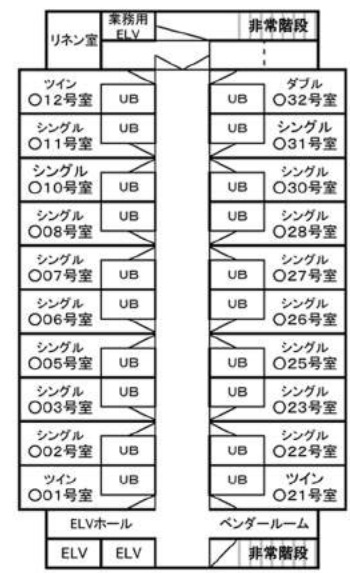

ホテル概要

緑に包まれた静かで落ち着いた雰囲気の中で
快適なひとときをお過ごしください。

施設案内

5F~9F 客室(107室) 定員(145人)

4F 客室・小宴会場(芙蓉)

3F 小宴会場(鶴亀・高砂・羽衣・松風)
チャペル・神殿・衣裳室
美容室・写真室

2F 大宴会場 鳳凰(孔雀・朱鷺・白鳥)
中宴会場 錦(雅・華)

1F フロント・ロビー・ブライダルサロン
ティーラウンジ<メイプル>
和食堂<ひろ里>

4F	宴会場・客室 庭園
3F	結婚式場・宴会場 衣裳室・美容室 写真室
2F	宴会場
1F	ロビー・フロント ブライダルサロン・レストラン 和食堂・駐車場

施設名	ホテル広島ガーデンパレス
住所	〒732-0052 広島県広島市東区光町1-15
連絡先	TEL.082-262-1122 / FAX.082-262-1131
建築構造	鉄筋コンクリート地下1階地上9階
運営母体	日本私立学校振興・共済事業団
営業開始日	1986年6月7日(2004年に客室一部リニューアル)
宿泊収容人数	145名(エキストラベッド使用で199名)
部屋数	全107室:シングル79室(内スタジオツイン対応可能部屋48室)・ツイン15室(トリプル対応可能)・ダブル4室・スイート1室・和室8畳6室・和室10畳2室
エレベーター	11名乗×2基
宴会場	大宴会場×1(3分割可) 中宴会場×1(2分割可) 小宴会場×5
レストラン	和食堂「ひろ里」・ティーラウンジ「メイプル」
バス駐車場	玄関前(8メートルまでなら2台可) 車で約7分の場所に市営観光バス駐車場有 (マツダスタジアム付近)
有料/要予約	
貴重品	フロントにてお預かり
自動販売機	ドリンク類・タバコ(生徒使用フロア停止可)
防災設備	防火優良認定証 有り(平成19年10月23日取得) 火災感知器・煙感知器・誘導標識・誘導灯 非常電灯・避難経路案内図・火災報知機 電気火災報知機・非常ベル・消火器・防火扉 屋内消火栓設備・スプリンクラー 水噴霧消火設備・泡消火設備・粉末消火設備 避難口・避難はしご・緩降器
管轄警察署	広島東警察署・中区富士見町11-3(082-258-0110)
管轄消防署	広島東消防署・東区光町2-12-6(082-263-8401)
管轄保健所	広島東保健所・東区東蟹屋町9-34(082-568-7735)
夜間救急病院(高校生)	広島市民病院・中区基町7-33(082-221-2291)
夜間救急病院(小中学生)	舟入病院・中区基町14-11(082-232-6195)

客室

広島駅新幹線口から徒歩5分
駅に近くとも、とても静かな環境です。
私立学校共済運営の施設のため
安心してご利用いただけます。

客室貸切フロア

ルームタイプ	室数・最大収容人数
<和室>	
4F	和室10畳(定員5名)×2ルーム=10名 和室8畳(定員4名)×6ルーム=24名 34名
<洋室>	
5F	スタジオツイン(定員2名)×16ルーム=32名
6F	スタンダードツイン+エキストラベッド (定員3名)×3ルーム=9名
7F	41名×3フロア=123名