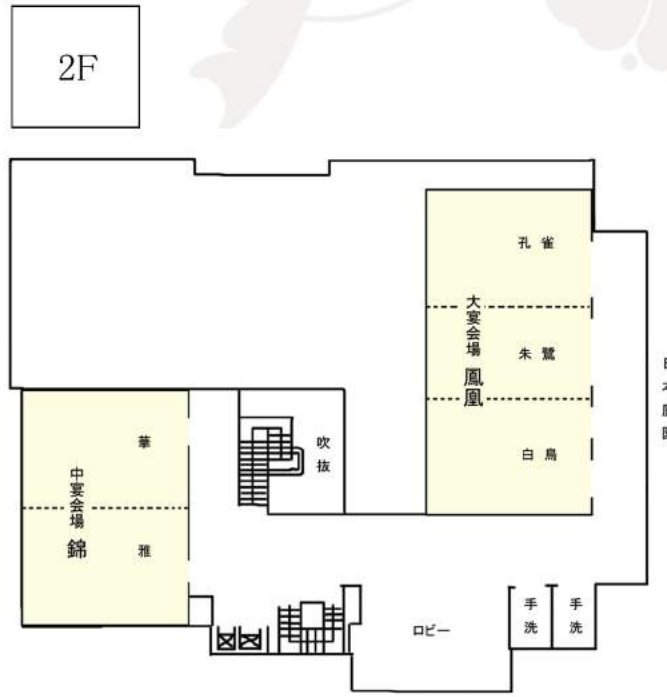

ホテル概要

緑に包まれた静かで落ち着いた雰囲気の中で
快適なひとときをお過ごしください。

施設案内

5F~9F 客室(107室) 定員(145人)

4F 客室・小宴会場(芙蓉)

3F 小宴会場(鶴亀・高砂・羽衣・松風)
チャペル・神殿・衣裳室
美容室・写真室

2F 大宴会場 鳳凰(孔雀・朱鷺・白鳥)
中宴会場 錦(雅・華)

1F フロント・ロビー・ブライダルサロン
ティーラウンジ<メイプル>
和食堂<ひろ里>

4F	宴会場・客室 庭園
3F	結婚式場・宴会場 衣裳室・美容室 写真室
2F	宴会場
1F	ロビー・フロント ブライダルサロン・レストラン 和食堂・駐車場

施設名	ホテル広島ガーデンパレス
住所	〒732-0052 広島県広島市東区光町1-15
連絡先	TEL.082-262-1122 / FAX.082-262-1131
建築構造	鉄筋コンクリート地下1階地上9階
運営母体	日本私立学校振興・共済事業団
営業開始日	1986年6月7日(2004年に客室一部リニューアル)
宿泊収容人数	145名(エキストラベッド使用で199名)
部屋数	全107室:シングル79室(内スタジオツイン対応可能部屋48室)・ツイン15室(トリプル対応可能)・ダブル4室・スイート1室・和室8畳6室・和室10畳2室
エレベーター	11名乗×2基
宴会場	大宴会場×1(3分割可) 中宴会場×1(2分割可) 小宴会場×5
レストラン	和食堂「ひろ里」・ティーラウンジ「メイプル」
バス駐車場	玄関前(8メートルまでなら2台可) 車で約7分の場所に市営観光バス駐車場有 (マツダスタジアム付近)
有料/要予約	
貴重品	フロントにてお預かり
自動販売機	ドリンク類・タバコ(生徒使用フロア停止可)
防災設備	防火優良認定証 有り(平成19年10月23日取得) 火災感知器・煙感知器・誘導標識・誘導灯 非常電灯・避難経路案内図・火災報知機 電気火災報知機・非常ベル・消火器・防火扉 屋内消火栓設備・スプリンクラー 水噴霧消火設備・泡消火設備・粉末消火設備 避難口・避難はしご・緩降器
管轄警察署	広島東警察署・中区富士見町11-3(082-258-0110)
管轄消防署	広島東消防署・東区光町2-12-6(082-263-8401)
管轄保健所	広島東保健所・東区東蟹屋町9-34(082-568-7735)
夜間救急病院(高校生)	広島市民病院・中区基町7-33(082-221-2291)
夜間救急病院(小中学生)	舟入病院・中区基町14-11(082-232-6195)

客室

広島駅新幹線口から徒歩5分
駅に近くとも、とても静かな環境です。
私立学校共済運営の施設のため
安心してご利用いただけます。

客室貸切フロア

ルームタイプ	室数・最大収容人数
<和室>	
4F	和室10畳(定員5名)×2ルーム=10名 和室8畳(定員4名)×6ルーム=24名 34名
<洋室>	
5F	スタジオツイン(定員2名)×16ルーム=32名
6F	スタンダードツイン+エキストラベッド (定員3名)×3ルーム=9名
7F	41名×3フロア=123名

1Fロビー

食事会場

会場名	利用形式・最大収容人数
2F 鳳凰	ブッフェスタイル 最大300名
2F 錦	ブッフェスタイル 最大130名

和室

スタジオツイン