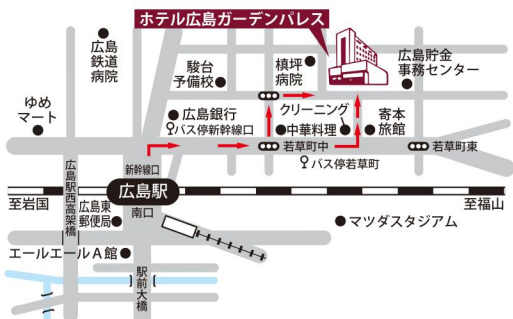

会席・コース

6名様~

旬のお料理をお客さま毎に一品ずつ仕上げでご提供いたします。

卓盛り

大皿に盛りつけたお料理を
テーブル毎にご提供いたします。

ビュッフェ

15名様~

立食スタイルでテーブルに並べられたお料理を
皆さままでお取りいただきます。

Plan 【ご予算に合わせて選べるプラン】

プラン料金 (税・サービス料込)	料理内容						フリードリンクメニュー ※ノンアルコールビール含む							
	和食 会席 (6名様~)	コース (6名様~)	和洋折衷 卓盛り (8名様~)	ビュッフェ (15名様~)	洋食 コース (6名様~)	卓盛り (8名様~)	ビール	日本酒	焼酎	ソフト ドリンク	ウイスキー	ワイン	カクテル	スパーク リング
7,000円	○	○	○	○	○	○	○	○	○	○	○	×	×	×
8,000円	○	○	○	○	○	○	○	○	○	○	○	○	×	×
9,000円	○	○	○	○	○	○	○	○	○	○	○	○	○	×
10,000円	○	○	○	○	○	○	○	○	○	○	○	○	○	○