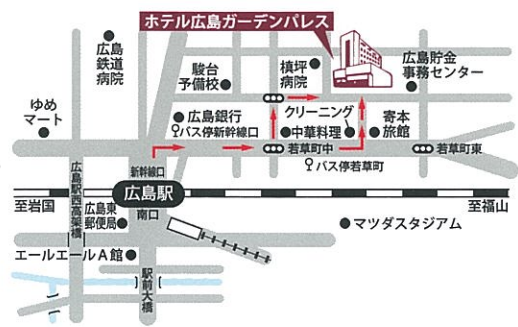

## ビュッフェ

15名様~

旬のお料理をお客さま毎に一品ずつ仕上げてご提供いたします。

大皿に盛りつけたお料理を  
テーブル毎にご提供いたします。

立食スタイルでテーブルに並べられたお料理を  
皆さままでお取りいただきます。

### Plan 【ご予算に合わせて選べるプラン】

| プラン料金<br>(税・サービス料込) | 料理内容               |                       |               |                  |                     |               | フリードリンクメニュー ※ノンアルコールビール含む |     |    |             |       |     |
|---------------------|--------------------|-----------------------|---------------|------------------|---------------------|---------------|---------------------------|-----|----|-------------|-------|-----|
|                     | 和食<br>会席<br>(6名様~) | 和洋折衷<br>コース<br>(6名様~) | 卓盛り<br>(8名様~) | ビュッフェ<br>(15名様~) | 洋食<br>コース<br>(6名様~) | 卓盛り<br>(8名様~) | ビール                       | 日本酒 | 焼酎 | ソフト<br>ドリンク | ウイスキー | ワイン |
| 7,000円              | ○                  | ○                     | ○             | ○                | ○                   | ○             | ○                         | ○   | ○  | ○           | ○     | ×   |
| 8,000円              | ○                  | ○                     | ○             | ○                | ○                   | ○             | ○                         | ○   | ○  | ○           | ○     | ○   |