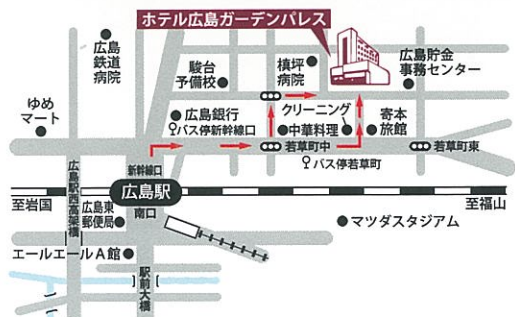

## 松花堂

3,300円+税

会議中のスマートなお食事にぴったり  
折衷会議弁当 1650円+税

ホテルのスタンダードな洋風スタイル  
洋食ランチ 2,200円+税

当ホテルで人気の和食おすすめランチ  
和食弁当 2,200円+税

HOTEL, BANQUET & RESTAURANT

Gp 広島カーテンパレス JR 広島駅新幹線口より  
徒歩5分

日本私立学校振興・共済事業団 広島会館  
〒732-0052 広島県広島市東区光町 1-15-21 代表 TEL.082-262-1122