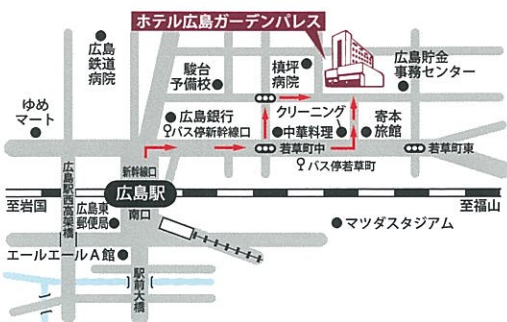

会席・コース

6名様~

旬のお料理をお客さま毎に一品ずつ仕上げてご提供いたします。

卓盛り

大皿に盛りつけたお料理を
テーブル毎にご提供いたします。

8名様~

ビュッフェ

15名様~

立食スタイルでテーブルに並べられたお料理を
皆さままでお取りいただきます。

Plan 【ご予算に合わせて選べるプラン】

| プラン料金 (税・サービス料込) | 料理内容 | | | | | | フリードリンクメニュー ※ノンアルコールビール含む | | | | | | | | |
|---------------------|--------------|---------------|---------------|------------------|---------------|---------------|---------------------------|-----|-----|----|-------------|-------|-----|------|-------------|
| | 和食 | | 和洋折衷 | | | 洋食 | | ビール | 日本酒 | 焼酎 | ソフト ドリンク | ウイスキー | ワイン | カクテル | スパーク リング |
| | 会席 (6名様~) | コース (6名様~) | 卓盛り (8名様~) | ビュッフェ (15名様~) | コース (6名様~) | 卓盛り (8名様~) | | | | | | | | | |
| 7,000円 | ○ | ○ | ○ | ○ | ○ | ○ | ○ | ○ | ○ | ○ | ○ | ○ | × | × | × |
| 8,000円 | ○ | ○ | ○ | ○ | ○ | ○ | ○ | ○ | ○ | ○ | ○ | ○ | ○ | × | × |
| 9,000円 | ○ | ○ | ○ | ○ | ○ | ○ | ○ | ○ | ○ | ○ | ○ | ○ | ○ | ○ | × |
| 10,000円 | ○ | ○ | ○ | ○ | ○ | ○ | ○ | ○ | ○ | ○ | ○ | ○ | ○ | ○ | ○ |